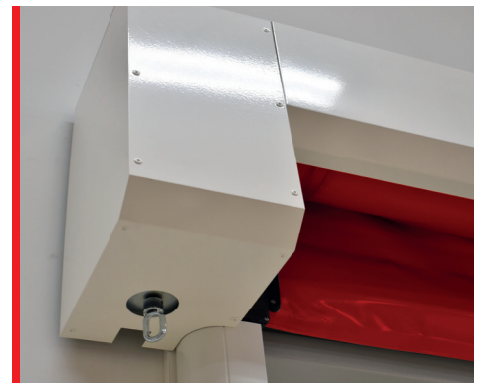

Tökéletes illesztések

Az Ön Ditec értékesítője:

Dynaco Europe NV

Waverstraat 21
B-9310 Moorsel-Aalst
(Belgium)

T. +32 53 72 98 98

F. +32 53 72 98 50

M. Info.ditec.eu@ditecautomations.com

www.ditecdoor.com

Ditec is a world leading brand, offering high speed doors, traffic control automation and pedestrian door solutions since 1974. Marketing our products exclusively through professional distributors and installers, we promise our partners continuous product innovation, on-time logistics and full technical and commercial support. Ditec is part of the ASSA ABLOY Group, the world leader in access solutions. Every day, we help billions of people experience a more open world.