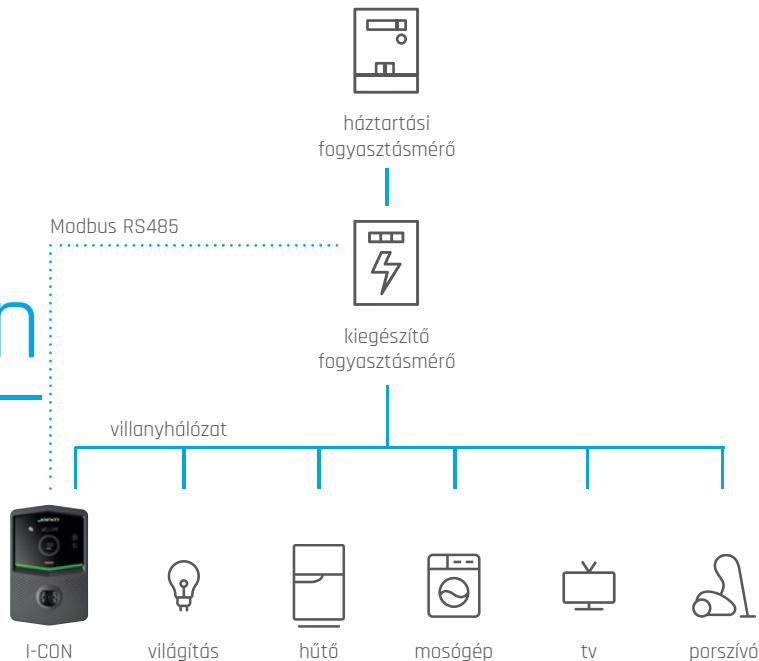

Áramszünet elkerülése az otthonában