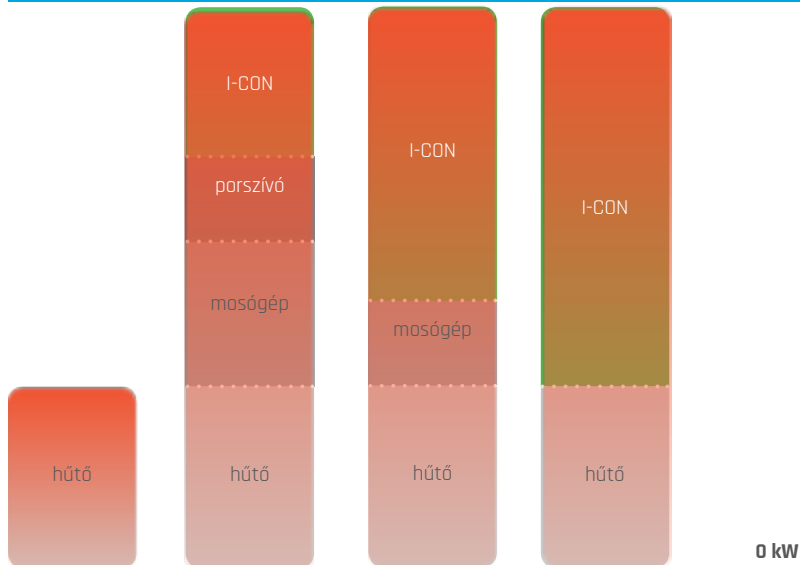

Dinamikus töltés menedzsment példa

maximális terhelés: **6kW**